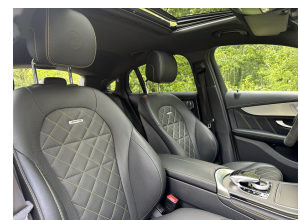

Kruisend verkeer detectie

LED achterlichten

Lederen interieurdelen

LED koplampen

Luxe lederen bekleding

Multimedia-voorbereiding

Navigatiesysteem

Panoramadak

Parkeer assistent

Parkeersensor achter

Parkeersensor voor

Regensensor

Rijstrooksensoren met correctie

Rijstrooksensoren met correctie

Rondomzicht camera

Spiegel-pakket

Sportonderstel

Sportstuur

Start/stop systeem

Stuurwiel multifunctioneel

Vermoeidheids herkenning

Voorstoelen verwarmd

WiFi voorbereiding

Kruisend verkeer detectie

LED dagrijverlichting

Lederen stuurwiel

Luchtvering

Luxe lederen bekleding

Navigatie

Navigatiesysteem full map + hard disk

Parkeer assistent

Parkeer pakket

Parkeersensor achter

Parkeersensor voor

Rijassistentiepakket

Rijstrooksensoren met correctie

Rondomzicht camera

Schakelmogelijkheid aan stuurwiel

Spoor-pakket

Sportstoelen

Spraakbediening

Stof/kunstlederen bekleding

Variabele stuuroverbrenging

Voorstoelen verwarmd

Warmtewerend glas