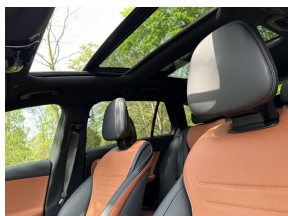

Randomzicht camera

sfeerverlichting

Sportstoelen

Spraakbediening

Verkeersbord detectie

Volledig digitaal instrumentenpaneel

Zwarte hemelbekleding

sfeerverlichting

Sportonderstel

Sportstuur

Stuurwiel multifunctioneel

Verlaagde carrosserie

Voorstoelen verwarmd

| Overbeeke 15 | +31(0)73 558 70 20 | info@alwaysbettercars.nl
5258 BL, Berlicum