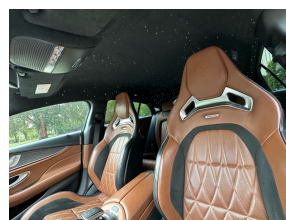

Night-pakket

Parkeersensor achter

Rijassistentiepakket

Rondomzicht camera

Side-skirts

Sportstuur

Stoel ventilatie voor

uitwijk assistent

Verkeersbord detectie

Volledig digitaal instrumentenpaneel

Voorstoelen verwarmd

zelfstandige rijstrookwissel

Zwarte hemelbekleding

Parkeer assistent

Parkeersensor voor

Rijstrooksensoren met correctie

Schakelmogelijkheid aan stuurwiel

Sportstoelen

Spraakbediening

Stuurwiel multifunctioneel

uitwijk assistent

Verkeersbord detectie

Voorstoel(en) met massagefunctie

WiFi voorbereiding

zelfstandige rijstrookwissel