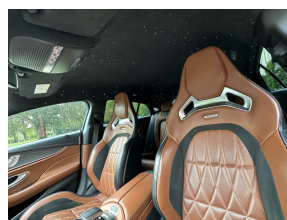

Night-pakket

Parkeersensor achter

Rijassistentiepakket

Rondomzicht camera

Side-skirts

Sportstuur

Stoel ventilatie voor

uitwijk assistent

Verkeersbord detectie

Volledig digitaal instrumentenpaneel

Voorstoelen verwarmd

zelfstandige rijstrookwissel

Zwarte hemelbekleding

Parkeer assistent

Parkeersensor voor

Rijstrooksensor met correctie

Schakelmogelijkheid aan stuurwiel

Sportstoelen

Spraakbediening

Stuurwiel multifunctioneel

uitwijk assistent

Verkeersbord detectie

Voorstoel(en) met massagefunctie

WiFi voorbereiding

zelfstandige rijstrookwissel