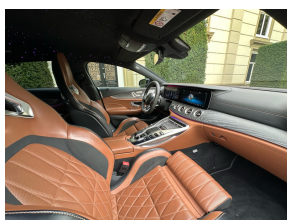

Night-pakket

Parkeersensor achter

Rijassistentiepakket

Rondomzicht camera

Side-skirts

Sportstuur

Stoel ventilatie voor

uitwijk assistent

Verkeersbord detectie

Volledig digitaal instrumentenpaneel

Voorstoelen verwarmd

zelfstandige rijstrookwissel

Zwarte hemelbekleding

Parkeer assistent

Parkeersensor voor

Rijstrooksensor met correctie

Schakelmogelijkheid aan stuurwiel

Sportstoelen

Spraakbediening

Stuurwiel multifunctioneel

uitwijk assistent

Verkeersbord detectie

Voorstoel(en) met massagefunctie

WiFi voorbereiding

zelfstandige rijstrookwissel