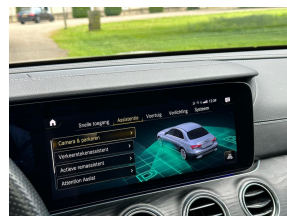

Premium-pakket

Regensensor

Rondomzicht camera

Schakelmogelijkheid aan stuurwiel

Spraakbediening

Stuurwiel multifunctioneel

Vermoeidheids herkenning

Volledig digitaal instrumentenpaneel

Volledig digitaal instrumentenpaneel

Voorstoelen verwarmd

Voorstoelen verwarmd

Warmtewerend glas

Zonnescherm zijruiten

Zwarte hemelbekleding

Premium Plus-pakket

Rondomzicht camera

Rondomzicht camera

sfeerverlichting

Start/stop systeem

Verlaagde carrosserie

Volledig digitaal instrumentenpaneel

Volledig digitaal instrumentenpaneel

Voorstoelen in hoogte verstelbaar

Voorstoelen verwarmd

Voorstoelen verwarmd

WiFi voorbereiding

Zonnescherm zijruiten