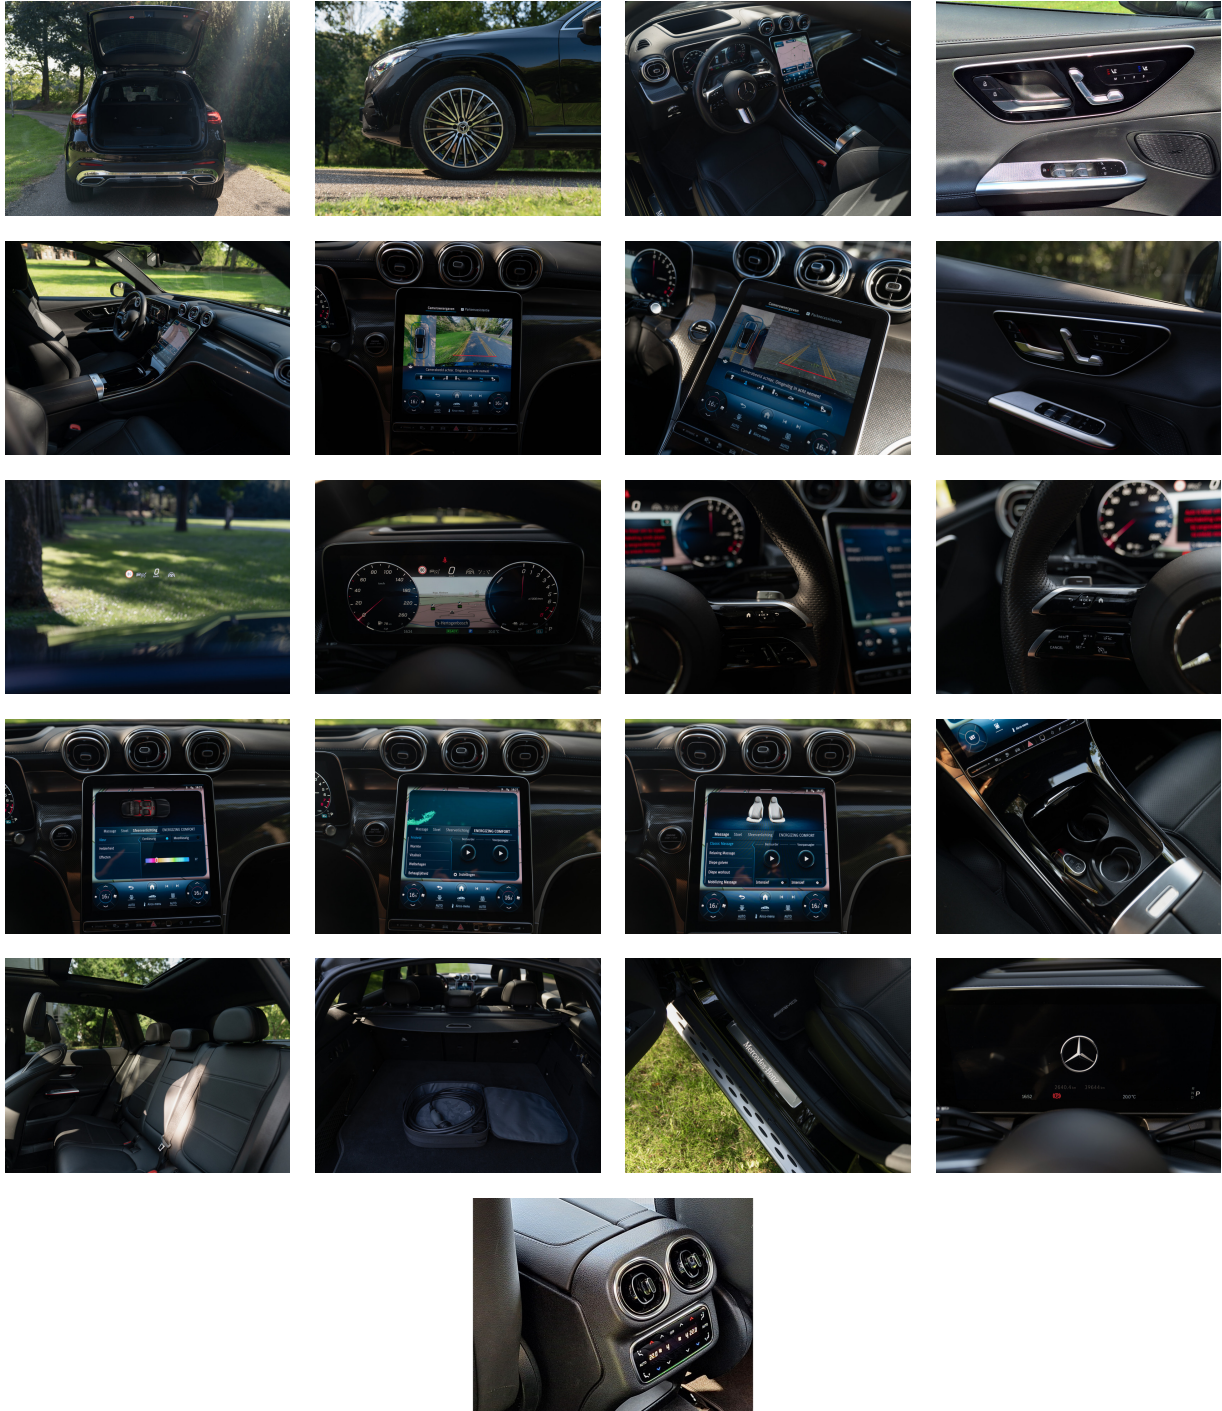

| Overbeeke 15 | +31(0)73 558 70 20 | info@alwaysbettercars.nl
5258 BL, Berlicum