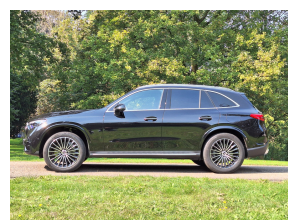

Lendesteunen (verstelbaar)	Lichtmetalen velgen 20"
lichtmetalen velgen meer-spaaks 20"	Luchtvering
Luchtvering	Multimedia-voorbereiding
multimedia scherm groot	nappaleder stuurwiel
Navigatiesysteem full map + hard disk	Oplaadmogelijkheid
Parkeer assistent	Parkeer pakket
Parkeersensor achter	Parkeersensor voor
Passagiersstoel in hoogte verstelbaar	Premium Plus-pakket
Regensensor	Rijassistentiepakket Plus
Rijstrooksensor met correctie	Rondomzicht camera
Rondomzicht camera	Rondomzicht camera
ruitensproeiers/wisserbladen verwarmbaar	ruitensproeiers/wisserbladen verwarmbaar
Schakelmogelijkheid aan stuurwiel	sfeerverlichting
Sportonderstel	Sportstoelen
Sportstuur	Spraakbediening
Start/stop systeem	Stoelen-pakket
Stoel ventilatie voor	Stoel ventilatie voor
Stuurbekrachtiging snelheidsafhankelijk	Stuur verstelbaar
Stuurwiel multifunctioneel	Stuurwiel verwarmd
Stuurwiel verwarmd	Techniek-pakket
Uitparkeer waarschuwing	Verkeersbord detectie
Vermoeidheids herkenning	Volledig digitaal instrumentenpaneel
Voorstoel(en) met massagefunctie	Voorstoel(en) met massagefunctie
Voorstoelen verwarmd	WiFi voorbereiding
Winter-pakket