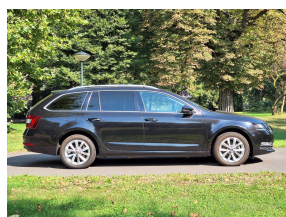

ŠKODA OCTAVIA COMBI 1.0 TSI GREENTECH CLEVER EDITION

Merk	Škoda
Model	Octavia
Aantal deuren	5
Transmissie	Automaat
KM Stand	128.485
Bouwjaar	2019
Brandstof	Benzine
Prijs	16.500
Kenteken	GJB01K
Exterieur	zwart
Btw Verrekenbaar	Marge
Aantal Cilinders	3
Cilinderinhoud	999
Vermogen	116
Carrosserie	Stationwagon
Gewicht	1190
Wegenbelasting Min	164
Wegenbelasting Max	179

Afneembare Trekhaak

Airbag(s) hoofd voor

Airbag(s) side achter

Airbag bestuurder

Airco (automatisch)

Anti Blokkeer Systeem

Apple Carplay/Android Auto

Armsteun achter	Armsteun voor
Bandenspanningscontrolesysteem	Bestuurdersstoel in hoogte verstelbaar
Binnenspiegel automatisch dimmend	Bluetooth
Boordcomputer	Bots herkenning systeem
Buitenspiegel(s) automatisch dimmend	Buitenspiegels elektrisch inklapbaar
Buitenspiegels elektrisch verstel- en verwarmbaar	Buitenspiegels met verlichting
centrale vergrendeling met afstandsbediening	Chroom delen exterieur
Cruise control	Dakrails
Draadloze telefoonlader	Elektrische ramen achter
Elektrische ramen voor	Elektrisch verstelb. bestuurdersstoel met geheugen
Elektronisch Sper Differentieel	Elektronisch Stabiliteits Programma
extra getint glas achter	hoofdsteunen anti-whiplash
Keyless start	LED achterlichten
Lederen/stof bekleding	Lederen stuurwiel
Lederen versnellingspook	Lendesteunen (verstelbaar)
Lichtmetalen velgen 16"	Metallic lak
mistlampen voor	mistlampen voor adaptief
Multimedia-voorbereiding	Navigatiesysteem full map
Parkeersensor achter	Passagiersstoel in hoogte verstelbaar
Radio	Regensensor
ruitensproeiers/wisserbladen verwarmbaar	Sportstuur
Spraakbediening	Stuurbekrachtiging snelheidsafhankelijk
Stuur verstelbaar	Stuurwiel multifunctioneel
Vermoeidheids herkenning	Vervolgbotsing preventie
Voorstoelen verwarmd	Warmtewerend glas