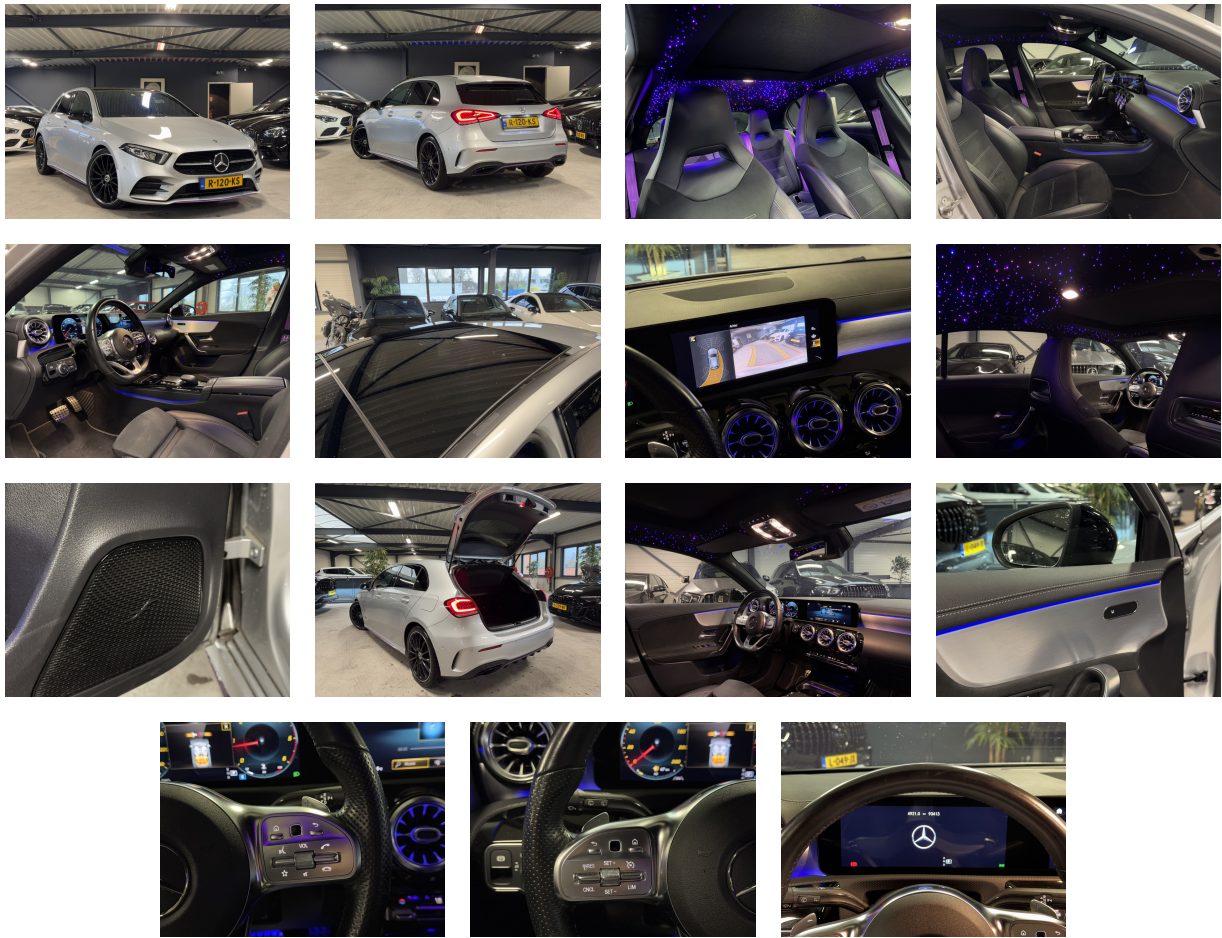

MERCEDES-BENZ A-KLASSE 200 D AMG NIGHT STAR

Merk	Mercedes-Benz	
Model	A-Klasse	
Aantal deuren	5	
Transmissie	Automaat	
KM Stand	93.413	
Bouwjaar	2021	
Brandstof	Diesel	
Prijs	32.900	
Kenteken	R120KS	
Exterieur	grijs	
Btw Verrekenbaar	Marge	
Aantal Cilinders	4	
Cilinderinhoud	1950	
Vermogen	150	
Carrosserie	Hatchback	
Gewicht	1390	
Wegenbelasting Min	442	
Wegenbelasting Max	462	

AMG-styling	AMG Line
Anti Blokkeer Systeem	Armsteun achter
Armsteun voor	Audio installatie
Autonomous Emergency Braking	Bandenspanningscontrolesysteem
Binnenspiegel automatisch dimmend	bots waarschuwing systeem
Brake Assist System	Buitenspiegel(s) automatisch dimmend
Buitenspiegels elektrisch inklapbaar	Chroom delen exterieur
Chroom delen exterieur	Connected services
Cruise control	Dimlichten automatisch
electronic climate control	electronic climate control
Elektrisch glazen panorama-dak	Elektrisch verstelbare stoel(en) met geheugen
Elektronisch Stabiliteits Programma	Getint warmtewerend glas
Getint warmtewerend glas	Grootlichtassistent
Keyless entry	Keyless start
kunstlederen/stof bekleding	kunstlederen/stof bekleding
LED dagrijverlichting	Lederen stuurwiel
Lederen stuurwiel	LED koplampen
LED koplampen	Lendesteunen (verstelbaar)
Lichtmetalen velgen 18"	Lichtmetalen velgen 18"
Lichtmetalen velgen 18"	Matrix led koplampen
Multimedia-voorbereiding	Navigatiesysteem
Navigatiesysteem full map + hard disk	Night-pakket
Panoramadak	Parkeer assistent
Parkeersensor voor en achter	Regensensor
Rijstrooksensoren met correctie	sfeerverlichting
Sportstoelen	Sportstoelen
Sportstuur	Sportstuur
Spraakbediening	Start/stop systeem
Stuurwiel multifunctioneel	Variabele stuuroverbrenging
Variabele stuuroverbrenging	Verkeersbord detectie
Verlaagde carrosserie	Volledig digitaal instrumentenpaneel
Voorstoelen verwarmd	WiFi
Zwarte hemelbekleding	