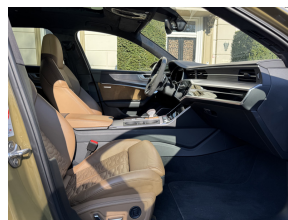

LED dagrijverlichting
Lederen stuurwiel
Lendesteunen (verstelbaar)
Lichtmetalen velgen 21"
Multimedia-voorbereiding
Parkeersensor achter
premium sportstoelen
Rijstrooksensor
Rijstrooksensor met correctie
Rondomzicht camera
smartphone integratie
Sportstuur
Stuurbekrachtiging
Uitparkeer waarschuwing
uitwijk assistent
Variabele stuuroverbrenging
Verkeersbord detectie
Volledig digitaal instrumentenpaneel
Warmtewerend glas

Lederen sportstuur
Lederen versnellingspook
lichtmetalen velgen 5-spaaks 22"
Luchtvering en automatische niveauregeling
Navigatiesysteem full map
Parkeersensor voor
Regensensor
Rijstrooksensor met correctie
Rijstrooksensor met correctie
Schakelmogelijkheid aan stuurwiel
Sportstoelen
Stoel ventilatie voor
Stuurwiel multifunctioneel
Uitparkeer waarschuwing
uitwijk assistent
Veiligheids-pakket
Verkeersbord detectie
Voorstoelen verwarmd