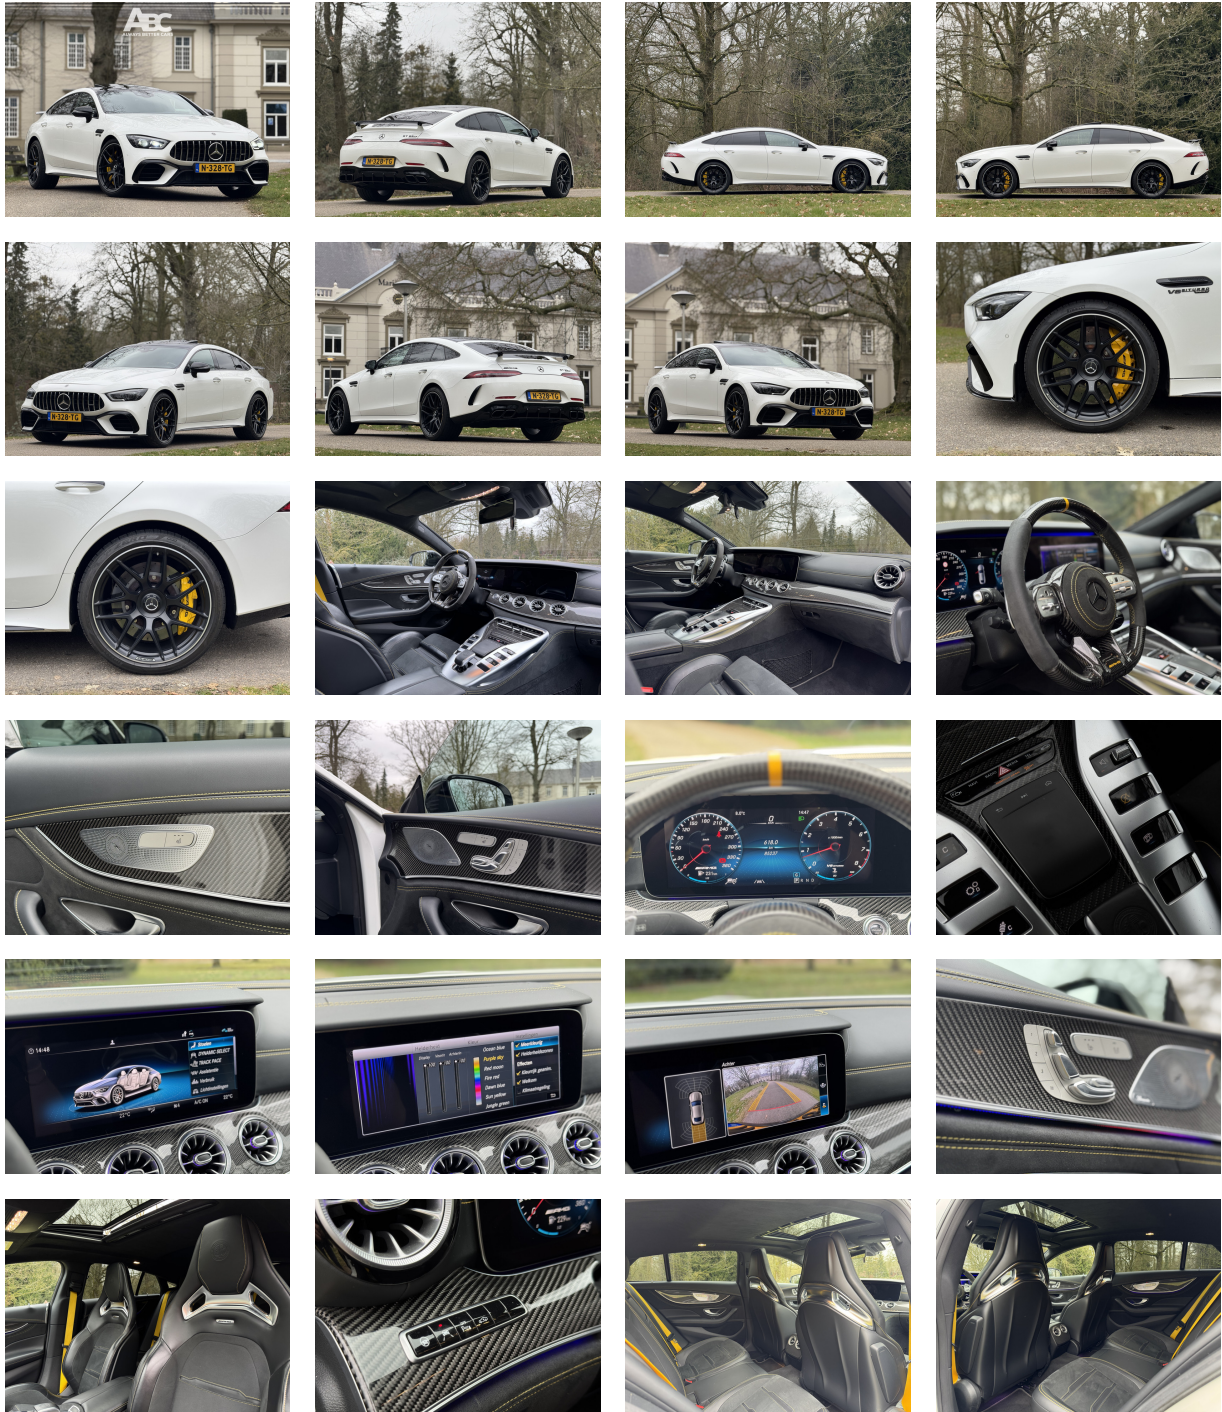

| Overbeeke 15 | +31(0)73 558 70 20 | info@alwaysbettercars.nl
5258 BL, Berlicum