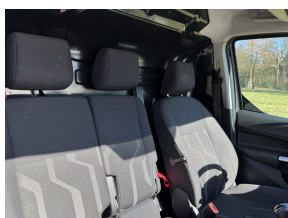

# FORD TRANSIT CONNECT 1.5 TDCI L2 TREND

---

Merk	Ford	
Model	Transit Connect	
Aantal deuren	5	
Transmissie	Handgeschakeld	
KM Stand	213.362	
Bouwjaar	2017	
Brandstof	Diesel	
Prijs	7.795	
Kenteken	V124FZ	
Exterieur	grijs	
Btw Verrekenbaar	BTW	
Aantal Cilinders	4	
Cilinderinhoud	1499	
Vermogen	101	
Carrosserie	Bestelauto	
Gewicht	1468	
Wegenbelasting Min	135	
Wegenbelasting Max	135	

Elektrische ramen voor  
Elektronisch Stabiliteits Programma  
Lendesteunen (verstelbaar)  
Multimedia-voorbereiding  
stuur multifunctioneel  
Tussenschot volledig  
Zijschuifdeur rechts

Elektronische remkrachtverdeling  
Hill hold functie  
mistlampen voor  
Radio  
Stuur verstelbaar  
Voorstoelen in hoogte verstelbaar