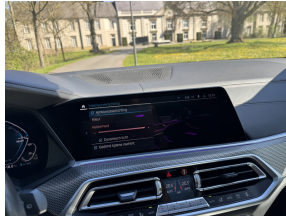

| Overbeeke 15 | +31(0)73 558 70 20 | info@alwaysbettercars.nl
5258 BL, Berlicum