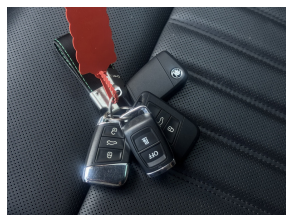

multimedia scherm middel

Navigatie

Navigatiesysteem full map

Navigatiesysteem full map + hard disk

Parkeersensor achter

Regensensor

Rijstrooksensor

Spraakbediening

stuur leder

stuur verwarmd

Stuurwiel verwarmd

Trekhaak uitklapbaar

Upgrade Business

Verkeersbord detectie

Verwarmde voorruit

Volledig digitaal instrumentenpaneel

Voorstoelen in hoogte verstelbaar

WiFi

multimedia scherm standaard

Navigatie-pakket

Navigatiesysteem full map + hard disk

Opladmogelijkheid

Parkeersensor voor

Rijstrooksensor

ruitensproeiers/wisserbladen verwarmbaar

Stoelkoeling

stuur multifunctioneel

stuur verwarmd

Stuurwiel verwarmd

unikleur/pastel

Verkeersbord detectie

Vermoeidheids herkenning

Verwarmde voorruit

Volledig digitaal instrumentenpaneel

Voorstoelen verwarmd

Zwarte hemelbekleding