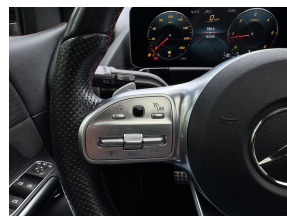

uitwijk assistent

Verkeersbord detectie

Volledig digitaal instrumentenpaneel

Zwarte hemelbekleding

uitwijk assistent

Verkeersbord detectie

Voorstoelen verwarmd

| Overbeeke 15 | +31(0)73 558 70 20 | info@alwaysbettercars.nl
5258 BL, Berlicum