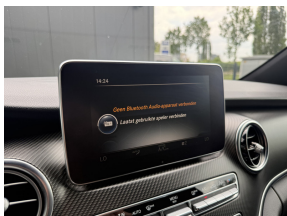

Opties

Achteruitrijcamera	Adaptief demping systeem
Airbag(s) hoofd achter	Airbag(s) hoofd voor
Airbag(s) side voor	Airbag bestuurder
Airbag passagier	Airco (automatisch)
airco automatisch	Airco met elektronische regeling
Alarm klasse 1(startblokkering)	Anti Blokkeer Systeem
Armsteun voor	Audio installatie premium

Avantgarde Exterieur	Bandenspanningscontrolesysteem
Binnenspiegel automatisch dimmend	Bluetooth
Bluetooth telefoonvoorbereiding	Boordcomputer
Brake Assist System	Buitenspiegel(s) automatisch dimmend
Buitenspiegels elektrisch inklapbaar	Buitenspiegels elektrisch verstel- en verwarmbaar
Buitenspiegels in carrosseriekleur	Buitentemperatuurmeter
Bumpers in carrosseriekleur	centrale vergrendeling met afstandsbediening
Chroom delen exterieur	Chroom delen exterieur
Comfortstoel(en)	Cruise control
Dakrails	Dimlichten automatisch
Dodehoek detector	Elektrisch bedienbare achterklep
Elektrische ramen voor	elektrische schuifdeur(en)
Elektronische remkrachtverdeling	Elektronisch Stabiliteits Programma
extra getint glas achter	Isofix bevestiging voor kinderzitjes
Koplampen adaptief	Lederen bekleding
Lederen stuurwiel	Lederen versnellingspook
LED koplampen	Lichtmetalen velgen 17"
Lichtmetalen velgen 18"	Lichtmetalen velgen 18"
Metaalkleur	Multimedia-voorbereiding
Navigatiesysteem full map	Parkeer assistent
Parkeersensor voor en achter	Passagiersstoel in hoogte verstelbaar
Regensensor	Rijstrooksensor
Rondomzicht camera	Sportonderstel
Sportonderstel	Stuurbekrachtiging
stuur leder	stuur multifunctioneel
Stuurwiel multifunctioneel	Trekhaak
Vermoeidheids herkenning	Voorstoelen verwarmd
Warmtewerend glas	Zijschuifdeur links
Zijschuifdeur rechts	Zijwind assistent
Zwarte hemelbekleding	