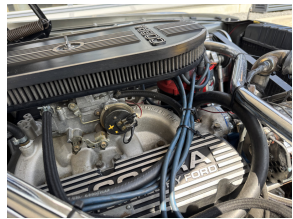

| Rooseveltlaan 10 A | +31(0)73 558 70 20 | info@alwaysbettercars.nl
5466 AB, Veghel