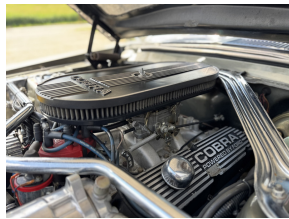

| Rooseveltlaan 10 A | +31(0)73 558 70 20 | info@alwaysbettercars.nl
5466 AB, Veghel