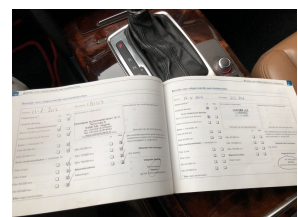

Airbag(s) hoofd voor

Airbag bestuurder

Airco (automatisch)

Anti Blokkeer Systeem

Armsteun achter

Audioinstallatie met cd-speler

Buitenspiegels elektrisch verstel- en verwarmbaar

Cruise control

Elektrische ramen voor en achter

Elektronisch Stabiliteits Programma

Hoofdsteunen voor en achter

Lederen stuurwiel

Regensensor

Stuur verstelbaar

Airbag(s) side voor

Airbag passagier

Alarm klasse 3

Anti doorSlip Regeling

Armsteun voor

Bestuurders-informatie-systeem

Centrale deurvergrendeling met afstandsbediening

Dimlichten automatisch

Elektronische remkrachtverdeling

Hoofdsteunen actief

koplampreiniging

mistlampen voor

Stuurbekrachtiging