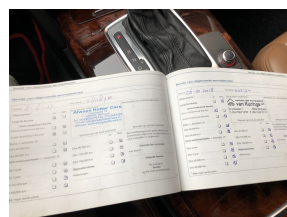

Airbag(s) hoofd voor

Airbag bestuurder

Airco (automatisch)

Anti Blokkeer Systeem

Armsteun achter

Audioinstallatie met cd-speler

Buitenspiegels elektrisch verstel- en verwarmbaar

Cruise control

Elektrische ramen voor en achter

Elektronisch Stabiliteits Programma

Hoofdsteunen voor en achter

Lederen stuurwiel

Regensensor

Stuur verstelbaar

Airbag(s) side voor

Airbag passagier

Alarm klasse 3

Anti doorSlip Regeling

Armsteun voor

Bestuurders-informatie-systeem

Centrale deurvergrendeling met afstandsbediening

Dimlichten automatisch

Elektronische remkrachtverdeling

Hoofdsteunen actief

koplampreiniging

mistlampen voor

Stuurbekrachtiging