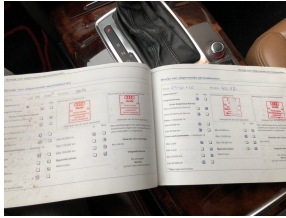

| Overbeeke 15 | +31(0)73 558 70 20 | info@alwaysbettercars.nl
5258 BL, Berlicum