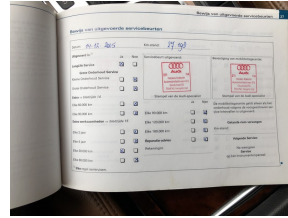

| Overbeeke 15 | +31(0)73 558 70 20 | info@alwaysbettercars.nl
5258 BL, Berlicum