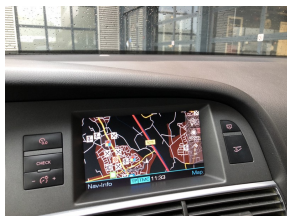

Airbag(s) hoofd voor

Airbag bestuurder

Airco (automatisch)

Anti Blokkeer Systeem

Armsteun achter

Audioinstallatie met cd-speler

Buitenspiegels elektrisch verstel- en verwarmbaar

Cruise control

Elektrische ramen voor en achter

Elektronisch Stabiliteits Programma

Hoofdsteunen voor en achter

Lederen stuurwiel

Regensensor

Stuur verstelbaar

Airbag(s) side voor

Airbag passagier

Alarm klasse 3

Anti doorSlip Regeling

Armsteun voor

Bestuurders-informatie-systeem

Centrale deurvergrendeling met afstandsbediening

Dimlichten automatisch

Elektronische remkrachtverdeling

Hoofdsteunen actief

koplampreiniging

mistlampen voor

Stuurbekrachtiging