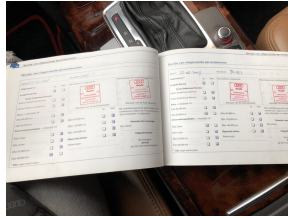

| Overbeeke 15 | +31(0)73 558 70 20 | info@alwaysbettercars.nl
5258 BL, Berlicum