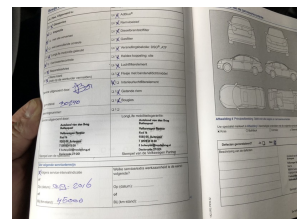

Anti doorSlip Regeling

Buitenspiegels in carrosseriekleur

Elektrische ramen voor

Hill hold functie

Radio-cd/mp3 speler

Stuurbekrachtiging snelheidsafhankelijk

Bestuurdersstoel in hoogte verstelbaar

Centrale deurvergrendeling met
afstandsbediening

Elektronisch Stabiliteits Programma

Navigatiesysteem uitneembaar

Start/stop systeem

| Overbeeke 15
5258 BL, Berlicum

| +31(0)73 558 70 20

| info@alwaysbettercars.nl