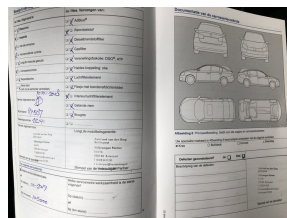

Anti doorSlip Regeling

Buitenspiegels in carrosseriekleur

Elektrische ramen voor

Hill hold functie

Radio-cd/mp3 speler

Stuurbekrachtiging snelheidsafhankelijk

Bestuurdersstoel in hoogte verstelbaar

Centrale deurvergrendeling met
afstandsbediening

Elektronisch Stabiliteits Programma

Navigatiesysteem uitneembaar

Start/stop systeem

| Overbeeke 15
5258 BL, Berlicum

| +31(0)73 558 70 20

| info@alwaysbettercars.nl