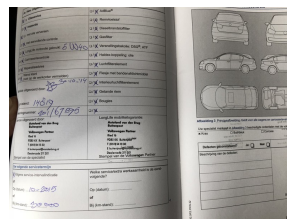

Anti doorSlip Regeling

Buitenspiegels in carrosseriekleur

Elektrische ramen voor

Hill hold functie

Radio-cd/mp3 speler

Stuurbekrachtiging snelheidsafhankelijk

Bestuurdersstoel in hoogte verstelbaar

Centrale deurvergrendeling met
afstandsbediening

Elektronisch Stabiliteits Programma

Navigatiesysteem uitneembaar

Start/stop systeem

| Overbeeke 15
5258 BL, Berlicum

| +31(0)73 558 70 20

| info@alwaysbettercars.nl