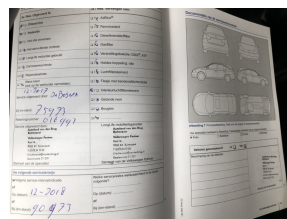

Anti doorSlip Regeling

Buitenspiegels in carrosseriekleur

Elektrische ramen voor

Hill hold functie

Radio-cd/mp3 speler

Stuurbekrachtiging snelheidsafhankelijk

Bestuurdersstoel in hoogte verstelbaar

Centrale deurvergrendeling met
afstandsbediening

Elektronisch Stabiliteits Programma

Navigatiesysteem uitneembaar

Start/stop systeem

| Overbeeke 15
5258 BL, Berlicum

| +31(0)73 558 70 20

| info@alwaysbettercars.nl