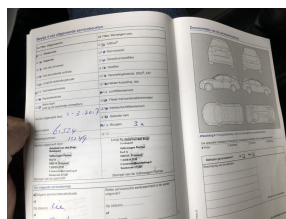

Anti doorSlip Regeling

Buitenspiegels in carrosseriekleur

Elektrische ramen voor

Hill hold functie

Radio-cd/mp3 speler

Stuurbekrachtiging snelheidsafhankelijk

Bestuurdersstoel in hoogte verstelbaar

Centrale deurvergrendeling met
afstandsbediening

Elektronisch Stabiliteits Programma

Navigatiesysteem uitneembaar

Start/stop systeem

| Overbeeke 15
5258 BL, Berlicum

| +31(0)73 558 70 20

| info@alwaysbettercars.nl