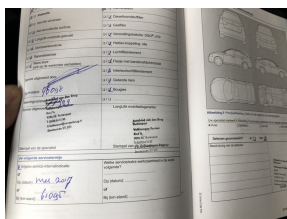

Anti doorSlip Regeling

Buitenspiegels in carrosseriekleur

Elektrische ramen voor

Hill hold functie

Radio-cd/mp3 speler

Stuurbekrachtiging snelheidsafhankelijk

Bestuurdersstoel in hoogte verstelbaar

Centrale deurvergrendeling met
afstandsbediening

Elektronisch Stabiliteits Programma

Navigatiesysteem uitneembaar

Start/stop systeem

| Overbeeke 15
5258 BL, Berlicum

| +31(0)73 558 70 20

| info@alwaysbettercars.nl