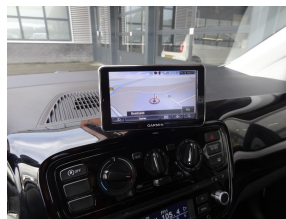

Anti doorSlip Regeling

Buitenspiegels in carrosseriekleur

Elektrische ramen voor

Hill hold functie

Radio-cd/mp3 speler

Stuurbekrachtiging snelheidsafhankelijk

Bestuurdersstoel in hoogte verstelbaar

Centrale deurvergrendeling met
afstandsbediening

Elektronisch Stabiliteits Programma

Navigatiesysteem uitneembaar

Start/stop systeem

| Overbeeke 15
5258 BL, Berlicum

| +31(0)73 558 70 20

| info@alwaysbettercars.nl