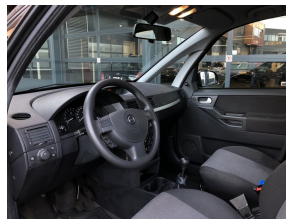

Opties

Airco

Cruise control

Airbag(s) hoofd voor

Alarm klasse 1(startblokkering)

Bagagedek

Bumpers in carrosseriekleur

Audio installatie

Airbag(s) hoofd achter

Airbag(s) side voor

Anti Blokkeer Systeem

Bestuurdersstoel in hoogte verstelbaar

Centrale deurvergrendeling met

Hoofdsteunen actief

afstandsbediening

Verstelbare stuurkolom