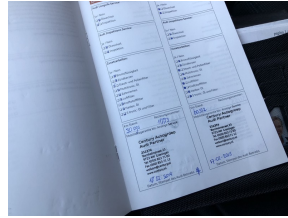

| Overbeeke 15 | +31(0)73 558 70 20 | info@alwaysbettercars.nl
5258 BL, Berlicum