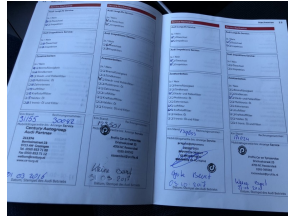

Xenon verlichting

Airbag(s) hoofd achter

Airbag(s) side voor

Airbag bestuurder
Airco (automatisch)
Aluminium interieur afwerking
Anti doorSlip Regeling
Armsteun voor
Bagage-scheidingsnet
Buitenspiegels elektrisch verstel- en verwarmbaar
Cruise control
Dimlichten automatisch
Elektronisch Sper Differentieel
Lederen/stof bekleding
Lendesteunen (verstelbaar)
Metaalkleur
Sportonderstel
Stuurbekrachtiging snelheidsafhankelijk
Warmtewerend glas

Airbag passagier
Alarm klasse 3
Anti Blokkeer Systeem
Armsteun achter
Audio-navigatie full map
Bandenspanningscontrolesysteem
Centrale deurvergrendeling met afstandsbediening
Dakrails
Elektrische ramen voor en achter
Elektronisch Stabiliteits Programma
Lederen stuurwiel en versnellingspook
Lichtmetalen velgen 19"
Regensensor
Start/stop systeem
Stuurwiel multifunctioneel