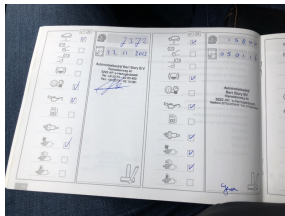

Buitentemperatuurmeter

Centrale deurvergrendeling met
afstandsbediening

Chroom delen exterieur

Dakspoiler

Elektrische ramen voor

Elektronische remkrachtverdeling

Elektronisch Stabiliteits Programma

koplampreiniging

Lederen stuurwiel

Lichtmetalen velgen 17"

Radio cd speler

Sportonderstel

Sportstuur

Overbeeke 15
5258 BL, Berlicum

+31(0)73 558 70 20

info@alwaysbettercars.nl