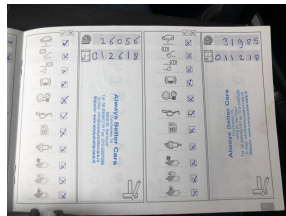

Buitentemperatuurmeter

Centrale deurvergrendeling met
afstandsbediening

Chroom delen exterieur

Dakspoiler

Elektrische ramen voor

Elektronische remkrachtverdeling

Elektronisch Stabiliteits Programma

koplampreiniging

Lederen stuurwiel

Lichtmetalen velgen 17"

Radio cd speler

Sportonderstel

Sportstuur

Overbeeke 15
5258 BL, Berlicum

+31(0)73 558 70 20

info@alwaysbettercars.nl