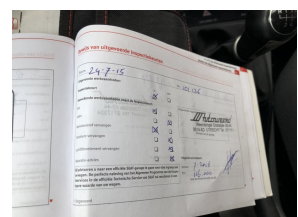

Anti Blokkeer Systeem

Bandenspanningscontrolesysteem

Buitentemperatuurmeter

Centrale deurvergrendeling met afstandsbediening

Cruise control

Elektronisch Stabiliteits Programma

mistlampen voor adaptief

Stuurbekeuring

Stuurwiel multifunctioneel

Anti doorSlip Regeling

Buitenspiegels elektrisch verstel- en verwarmbaar

Bumpers in carrosseriekleur

Cruisecontrol

Elektronisch Sper Differentieel

Hill hold functie

Radio-cd/mp3 speler

Stuur verstelbaar

Voorstoelen in hoogte verstelbaar