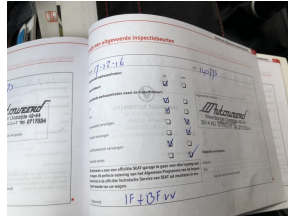

Elektronisch Sper Differentieel

Hill hold functie

Radio-cd/mp3 speler

Stuur verstelbaar

Voorstoelen in hoogte verstelbaar

| Overbeeke 15 | +31(0)73 558 70 20 | info@alwaysbettercars.nl
5258 BL, Berlicum