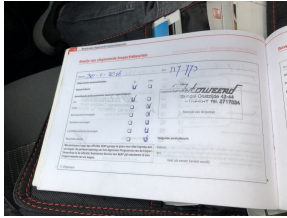

Elektronisch Sper Differentieel

Hill hold functie

Radio-cd/mp3 speler

Stuur verstelbaar

Voorstoelen in hoogte verstelbaar

| Overbeeke 15 | +31(0)73 558 70 20 | info@alwaysbettercars.nl
5258 BL, Berlicum