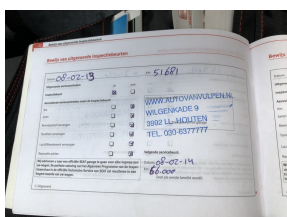

Anti Blokkeer Systeem

Bandenspanningscontrolesysteem

Buitentemperatuurmeter

Centrale deurvergrendeling met afstandsbediening

Cruise control

Elektronisch Stabiliteits Programma

mistlampen voor adaptief

Stuurbekeuring

Stuurwiel multifunctioneel

Anti doorSlip Regeling

Buitenspiegels elektrisch verstel- en verwarmbaar

Bumpers in carrosseriekleur

Cruisecontrol

Elektronisch Sper Differentieel

Hill hold functie

Radio-cd/mp3 speler

Stuur verstelbaar

Voorstoelen in hoogte verstelbaar