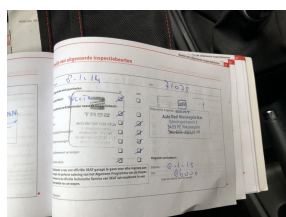

Anti Blokkeer Systeem

Bandenspanningscontrolesysteem

Buitentemperatuurmeter

Centrale deurvergrendeling met afstandsbediening

Cruise control

Elektronisch Stabiliteits Programma

mistlampen voor adaptief

Stuurbekeuring

Stuurwiel multifunctioneel

Anti doorSlip Regeling

Buitenspiegels elektrisch verstel- en verwarmbaar

Bumpers in carrosseriekleur

Cruisecontrol

Elektronisch Sper Differentieel

Hill hold functie

Radio-cd/mp3 speler

Stuur verstelbaar

Voorstoelen in hoogte verstelbaar