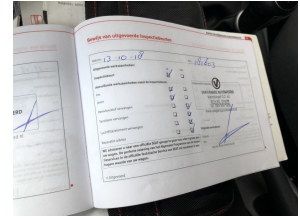

Achterbank neerklapbaar

Airbag bestuurder

Alarm klasse 1(startblokkering)

Anti Blokkeer Systeem

Bandenspanningscontrolesysteem

Buitentemperatuurmeter

Centrale deurvergrendeling met afstandsbediening

Cruise control

Elektronisch Stabiliteits Programma

mistlampen voor adaptief

Stuurbekeuring

Stuurwiel multifunctioneel

Anti doorSlip Regeling

Buitenspiegels elektrisch verstel- en verwarmbaar

Bumpers in carrosseriekleur

Cruisecontrol

Elektronisch Sper Differentieel

Hill hold functie

Radio-cd/mp3 speler

Stuur verstelbaar

Voorstoelen in hoogte verstelbaar

| Overbeeke 15 | +31(0)73 558 70 20 | info@alwaysbettercars.nl
5258 BL, Berlicum