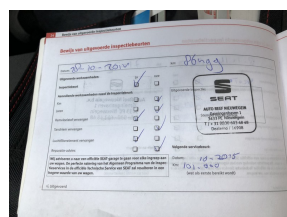

Anti Blokkeer Systeem

Bandenspanningscontrolesysteem

Buitentemperatuurmeter

Centrale deurvergrendeling met afstandsbediening

Cruise control

Elektronisch Stabiliteits Programma

mistlampen voor adaptief

Stuurbekeuring

Stuurwiel multifunctioneel

Anti doorSlip Regeling

Buitenspiegels elektrisch verstel- en verwarmbaar

Bumpers in carrosseriekleur

Cruisecontrol

Elektronisch Sper Differentieel

Hill hold functie

Radio-cd/mp3 speler

Stuur verstelbaar

Voorstoelen in hoogte verstelbaar