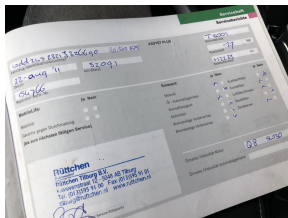

verwarmbaar

afstandsbediening

Cruisecontrol

Elektrische ramen voor

Elektronische remkrachtverdeling

Elektronisch Stabiliteits Programma

Hoofdsteunen actief

Stuur verstelbaar

Overbeeke 15
5258 BL, Berlicum

+31(0)73 558 70 20

info@alwaysbettercars.nl