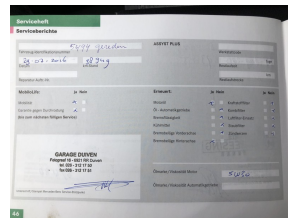

verwarmbaar

afstandsbediening

Cruisecontrol

Elektrische ramen voor

Elektronische remkrachtverdeling

Elektronisch Stabiliteits Programma

Hoofdsteunen actief

Stuur verstelbaar

Overbeeke 15
5258 BL, Berlicum

+31(0)73 558 70 20

info@alwaysbettercars.nl