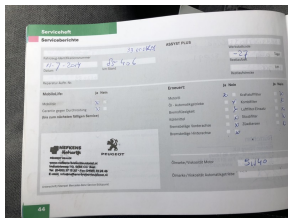

verwarmbaar

afstandsbediening

Cruisecontrol

Elektrische ramen voor

Elektronische remkrachtverdeling

Elektronisch Stabiliteits Programma

Hoofdsteunen actief

Stuur verstelbaar

Overbeeke 15
5258 BL, Berlicum

+31(0)73 558 70 20

info@alwaysbettercars.nl