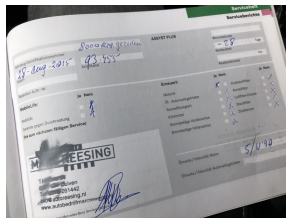

verwarmbaar

afstandsbediening

Cruisecontrol

Elektrische ramen voor

Elektronische remkrachtverdeling

Elektronisch Stabiliteits Programma

Hoofdsteunen actief

Stuur verstelbaar

Overbeeke 15
5258 BL, Berlicum

+31(0)73 558 70 20

info@alwaysbettercars.nl