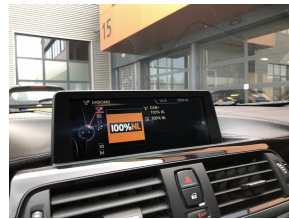

| Overbeeke 15 | +31(0)73 558 70 20 | info@alwaysbettercars.nl
5258 BL, Berlicum